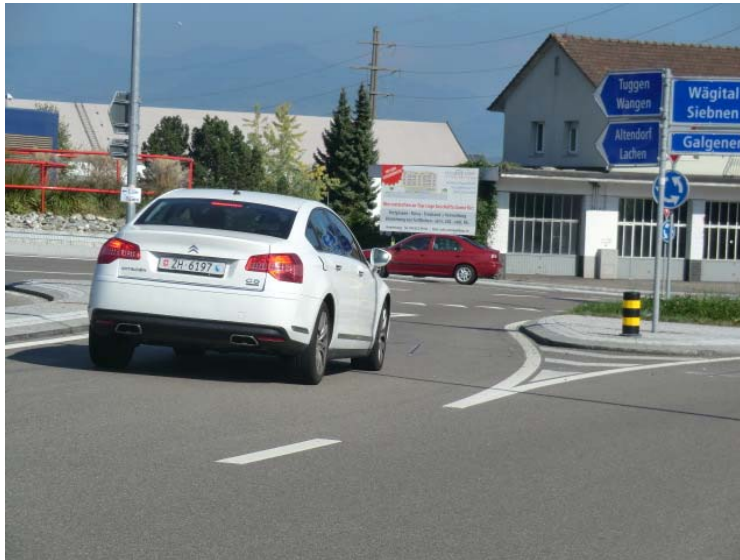

Wegbeschreibung zu Golfpark Nuolen

Ab Autobahnausfahrt Lachen

- Im Kreisel: Wegweiser Tuggen / Wangen folgen

- In Feldmoosstrasse einbiegen, Wegweiser Tuggen / Wangen folgen

- Auf Feldmoosstrasse folgen bis Einmündung St.Gallerstrasse (T – Kreuzung)
- Dort rechts abbiegen, Wegweiser Uznach / Wangen auf St.Gallerstrasse 1 km folgen

- Nach 1 km links abbiegen in Allmeindstrasse
- Wegweiser Nuolen folgen

- Allmeindstrasse 1 km folgen
- Nach Aotobahnüberführung rechts in Seestrasse einbiegen
- Wegweiser Golfanlage/ Vitaparcours folgen

- Seestrasse 1 km folgen parallel zur Autobahn A3
- Links in Büelgasse einbiegen
- Wegweiser Golfanlage / Vitaparcours folgen

- Nach 600 m Ziel erreicht

Ab Autobahnausfahrt Tuggen

Von Reichenburg kommend :